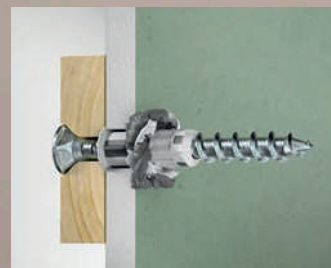

# UNIVERSĀLIE DĪBELI SHARK<sup>®</sup> TWIST

Viens enkurs. Astoņi mezgli.

#READY  
FOR WORK

## Viens enkurs. Astoņi mezgli.

Novatoriskais daudzfunkcionālais enkurs apvieno veikspēju, elastību un vieglu uzstādīšanu, tādējādi piedāvājot plašu iespējamo pielietojumu klāstu.

### Ātra uzstādīšana:

- Viegli: var iestatīt vienā līmenī, izmantojot tikai vienu pirkstu;
- Ātri: ļoti vienkārša skrūves ieskrūvēšana;
- Universāls: koka vītņēm un metriskajām vītņēm;
- Elastīgs: katru enkura izmēru var kombinēt ar vairākiem skrūvju diametriem;
- Var izmantot betonā, ķieģelī, kalcijsilikāta blokā, perforētā ķieģelī, dobā kalcijsilikāta blokā, gāzbetonā, ģipškartona plāksnēs u.c.