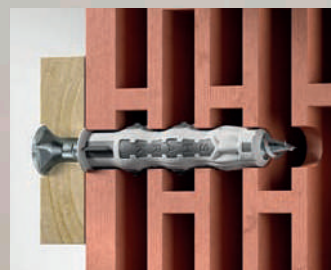

UNIVERSĀLIE DĪBELI SHARK® TWIST

Viens enkurs. Astoņi mezgli.

Novatoriskais daudzfunkcionālais enkurs apvieno veikspēju, elastību un vieglu uzstādīšanu, tādējādi piedāvājot plašu iespējamo pielietojumu klāstu.

Ātra uzstādīšana:

- Viegli: var iestatīt vienā līmenī, izmantojot tikai vienu pirkstu;
- Ātri: ļoti vienkārša skrūves ieskrūvēšana;
- Universāls: koka vītņēm un metriskajām vītņēm;
- Elastīgs: katru enkura izmēru var kombinēt ar vairākiem skrūvju diametriem;
- Var izmantot betonā, ķieģelī, kalcijsilikāta blokā, perforētā ķieģelī, dobā kalcijsilikāta blokā, gāzbetonā, ģipškartona plāksnēs u.c.

Art. Nr. 5906 806 36 - 200 gab; D 6 mm; garums 36 mm; min./maks. skrūves D 4-5 mm

Art. Nr. 5906 808 46 - 200 gab; D 8 mm; garums 46 mm; min./maks. skrūves D 5-6 mm

Art. Nr. 5906 810 56 - 100 gab; D 10 mm; garums 56 mm; min./maks. skrūves D 6-8 mm

Art. Nr. 5906 812 66 - 50 gab; D 12 mm; garums 66 mm; min./maks. skrūves D 8-10 mm

Art. Nr. 5906 814 76 - 20 gab; D 14 mm; garums 76 mm; min./maks. skrūves D 10-12 mm

Skaties video
Würth Latvia
YouTube kanālā