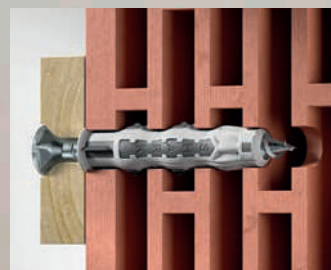

# UNIVERSĀLIE DĪBELI SHARK<sup>®</sup> TWIST

Viens enkurs. Astoņi mezgli.

#READY  
FOR WORK

# UNIVERSĀLIE DĪBELI SHARK® TWIST

## Viens enkurs. Astoņi mezgli.

Novatoriskais daudzfunkcionālais enkurs apvieno veikspēju, elastību un vieglu uzstādīšanu, tādējādi piedāvājot plašu iespējamo pielietojumu klāstu.

### Ātra uzstādīšana:

- Viegli: var iestatīt vienā līmenī, izmantojot tikai vienu pirkstu;
- Ātri: ļoti vienkārša skrūves ieskrūvēšana;
- Universāls: koka vītņēm un metriskajām vītņēm;
- Elastīgs: katru enkura izmēru var kombinēt ar vairākiem skrūvju diametriem;
- Var izmantot betonā, ķieģelī, kalcijsilikāta blokā, perforētā ķieģelī, dobā kalcijsilikāta blokā, gāzbetonā, ģipškartona plāksnēs u.c.